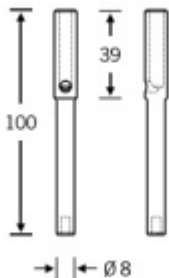

Produktový list

platný k 10. 1. 2026

luxusnikovani.cz
DELIVERED BY EFB

H000073 - Plochá koncovka k táhlu, spodní pro padací lišty

ID produktu: 16289

Koncovka k táhlu pro montáž s padacími lištami.

Pozink ocel, závit M5, 5 x 13 mm