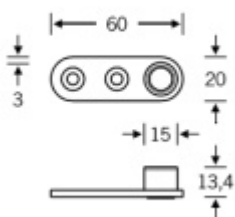

Vaše cena bez DPH

326 Kč

Vaše cena s DPH

394,46 Kč

Zobrazit produkt