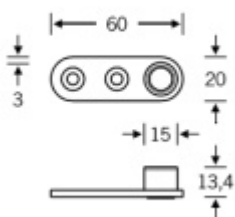

Vaše cena bez DPH

13,31 €

Vaše cena s DPH

16,1 €

Zobrazit produkt