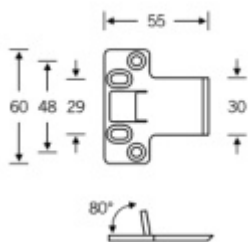

## H000017 - protiplech k automat.střelce

ID produktu: 16296

Protiplech s nájezdovou plochou k automatické střelce.

Nerez kartáčovaná

**Vaše cena bez DPH**

**873 Kč**

Vaše cena s DPH

1 056,33 Kč