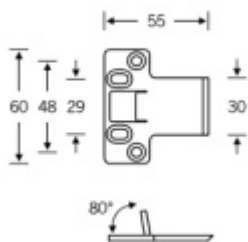

Vaše cena bez DPH

35,63 €

Vaše cena s DPH

43,12 €

Zobrazit produkt