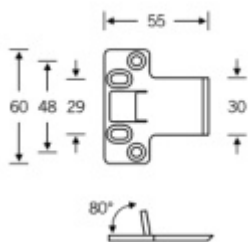

## H000017 - protiplech k automat.střelce

ID produktu: 16296

Protiplech s nájezdovou plochou k automatické střelce.

Nerez kartáčovaná

**Vaše cena bez DPH**

**35,63 €**

Vaše cena s DPH

43,12 €