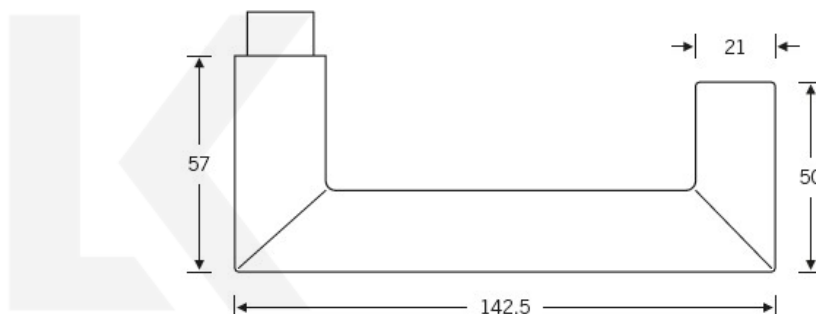

Produktový list

platný k 30. 4. 2026

luxusnikovani.cz
DELIVERED BY EFB

Kování FSB 12 1016 ASL Eloxovaný hliník, klika / klika, Cylindrická vložka

FSB

ID produktu: 162

V roce 1990 uvedla FSB na trh dveřní kliku, která byla vyrobena již v roce 1920. Jednalo se o model FSB 1076. Tento model se stal nejkopírovanějším modelem kliky minulého tisíciletí. Tvar kliky 1016 vychází ze stejných parametrů, je ale uzavřený. Díky tomu vhodný i pro panikové dveře. Dostupné jsou materiály hliník, nerez a bronz.