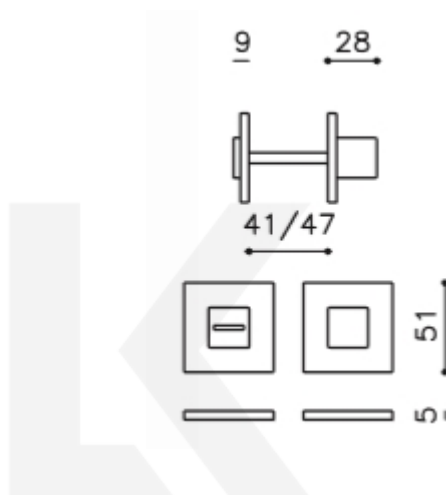

### Chrom leštěný

[Olivari CUBO WC uzamykání  
nízká rozeta](#)  
[Chrom leštěný](#)

DETAIL

Termín bude prověřen u  
dodavatele

**1 517 Kč bez DPH**  
1 835,57 Kč s DPH