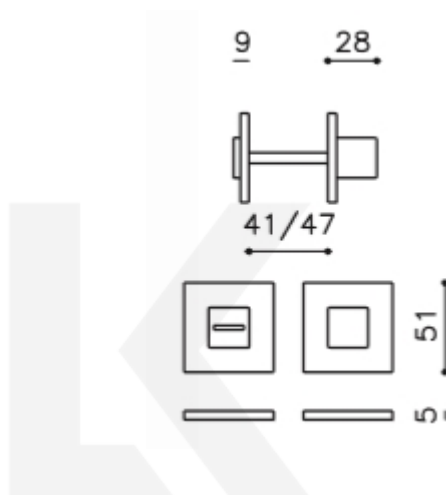

[Olivari CUBO WC uzamykání
nízká rozeta](#)
[Chrom leštěný](#)

DETAIL

Termín bude prověřen u
dodavatele

1 517 Kč bez DPH
1 835,57 Kč s DPH

Chrom matný

[Olivari CUBO WC uzamykání
nízká rozeta](#)
[Chrom matný](#)