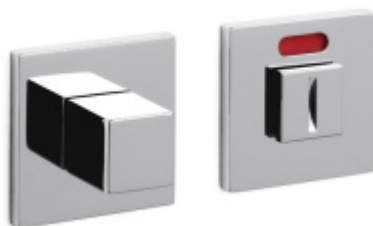

PODOBNÉ PRODUKTY