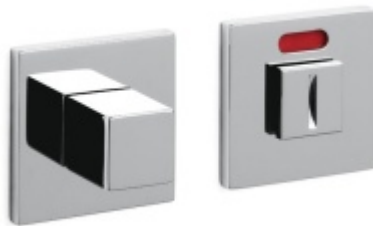

PODOBNÉ PRODUKTY