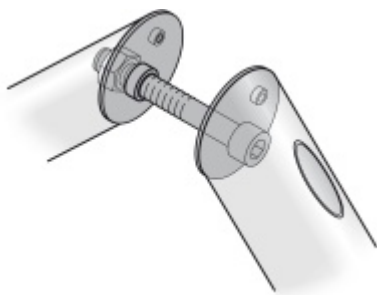

Dveřní madlo FSB 66 6635, 450 mm, nerez montáž skrze dveře

FSB

ID produktu: 1632

Madlo se vyrábí v nerezí

Ovál 450/ 40 x 28 mm

Uvedená cena je za kus madla jednostranně.

Montáž madla je možná pouze skrze dveře pomocí šroubů M8

PŘÍSLUŠENSTVÍ

**Párové propojení madla 05
0582 M8**

FSB

OD 358 Kč

Termín bude prověřen u dodavatele

**Skryté upevnění madla FSB
05 0582 00335 M8**

FSB

OD 766 Kč