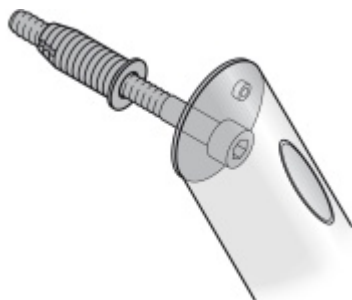

Dveřní madlo FSB 66 6635, 450 mm, nerez montáž skrze dveře

FSB

ID produktu: 1632

Madlo se vyrábí v nerezí

Ovál 450/ 40 x 28 mm

Uvedená cena je za kus madla jednostranně.

Montáž madla je možná pouze skrze dveře pomocí šroubů M8

PŘÍSLUŠENSTVÍ

**Párové propojení madla 05
0582 M8**

FSB

OD 358 Kč

Termín bude prověřen u dodavatele

**Skryté upevnění madla FSB
05 0582 00335 M8**

FSB

OD 766 Kč