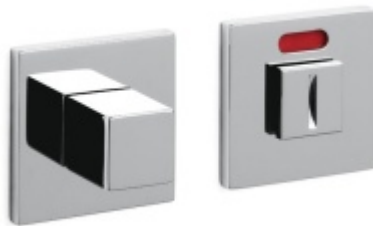

Superfinish zlatý satin

[Olivari CUBO S WC uzamykání](#)
[Superfinish zlatý satin](#)

DETAIL

Termín bude prověřen u dodavatele **969 Kč bez DPH**
1 172,49 Kč s DPH

PODOBNÉ PRODUKTY

Dveřní doraz Olivari Cubo

OLIVARI

OD OD 1 013 Kč

Termín bude prověřen u dodavatele

Olivari CUBO WC uzamykání s ukazatelem nízká rozeta

OLIVARI

OD OD 1 643 Kč

Termín bude prověřen u dodavatele