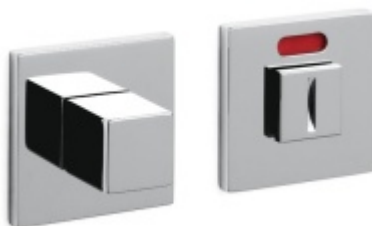

PODOBNÉ PRODUKTY