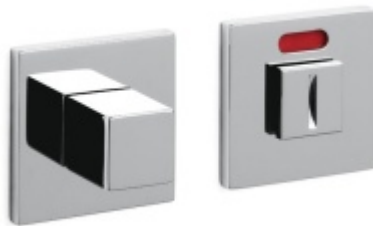

Produktový list

platný k 8. 6. 2026

luxusnikovani.cz
DELIVERED BY EFB

Olivari CUBO S WC uzamykání Superfinish antracit satin

OLIVARI 

ID produktu: 16325

PLU: H135B6US

Design: Studio Olivari

Dveřní doraz Olivari Cubo

OLIVARI

OD OD 1 013 Kč

Termín bude prověřen u dodavatele

**Olivari CUBO WC uzamykání
s ukazatelem nízká rozeta**

OLIVARI

OD OD 1 643 Kč

Termín bude prověřen u dodavatele