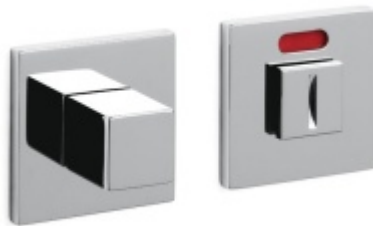

Produktový list

platný k 23. 4. 2026

luxusnikovani.cz
DELIVERED BY EFB

Olivari CUBO S WC uzamykání Superfinish antracit satin

OLIVARI 

ID produktu: 16325

PLU: H135B6US

Design: Studio Olivari

Dveřní doraz Olivari Cubo

OLIVARI

OD OD 1 013 Kč

Termín bude prověřen u dodavatele

Olivari CUBO WC uzamykání s ukazatelem nízká rozeta

OLIVARI

OD OD 1 643 Kč

Termín bude prověřen u dodavatele