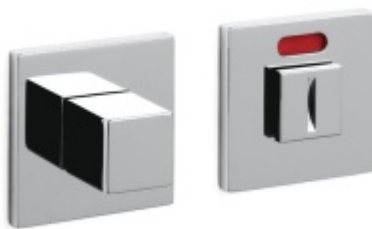

Produktový list

platný k 6. 6. 2026

luxusnikovani.cz
DELIVERED BY EFB

Olivari CUBO S WC uzamykání Superfinish antracit satin

OLIVARI 

ID produktu: 16325

PLU: H135B6US

Design: Studio Olivari

Dveřní doraz Olivari Cubo

OLIVARI

OD OD 41,35 €

Termín bude prověřen u dodavatele

Olivari CUBO WC uzamykání s ukazatelem nízká rozeta

OLIVARI

OD OD 67,06 €

Termín bude prověřen u dodavatele