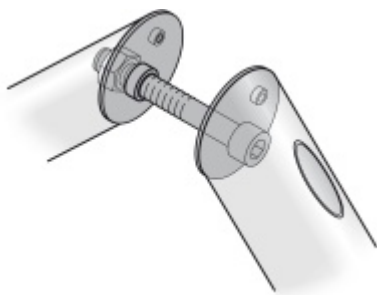

Dveřní madlo FSB 66 6635, 450 mm, nerez montáž skrze dveře

FSB

ID produktu: 1632

Madlo se vyrábí v nerezí

Ovál 450/ 40 x 28 mm

Uvedená cena je za kus madla jednostranně.

Montáž madla je možná pouze skrze dveře pomocí šroubů M8

PŘÍSLUŠENSTVÍ

**Párové propojení madla 05
0582 M8**

FSB

OD 14,61 €

Termín bude prověřen u dodavatele

**Skryté upevnění madla FSB
05 0582 00335 M8**

FSB

OD 31,27 €