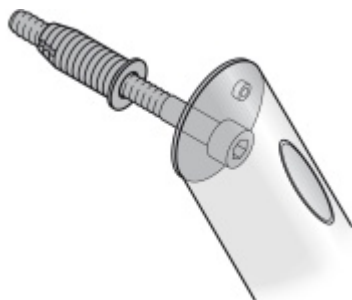

Dveřní madlo FSB 66 6635, 450 mm, nerez montáž skrze dveře

FSB

ID produktu: 1632

Madlo se vyrábí v nerezí

Ovál 450/ 40 x 28 mm

Uvedená cena je za kus madla jednostranně.

Montáž madla je možná pouze skrze dveře pomocí šroubů M8

PŘÍSLUŠENSTVÍ

**Párové propojení madla 05
0582 M8**

FSB

OD 14,61 €

Termín bude prověřen u dodavatele

**Skryté upevnění madla FSB
05 0582 00335 M8**

FSB

OD 31,27 €