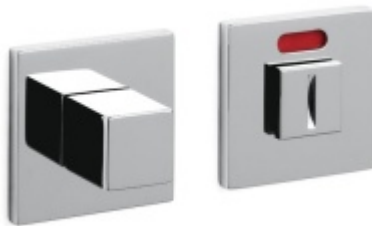

PODOBNÉ PRODUKTY