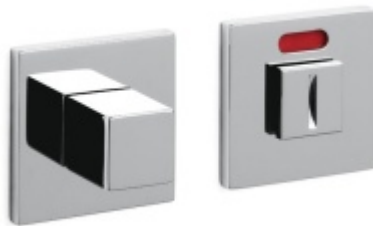

Produktový list

platný k 28. 4. 2026

luxusnikovani.cz
DELIVERED BY EFB

Olivari CUBO S WC uzamykání Chrom matný

OLIVARI 

ID produktu: 16331

PLU: H135B6CO

Design: Studio Olivari

Dveřní doraz Olivari Cubo

OLIVARI

OD OD 1 013 Kč

Termín bude prověřen u dodavatele

**Olivari CUBO WC uzamykání
s ukazatelem nízká rozeta**

OLIVARI

OD OD 1 643 Kč

Termín bude prověřen u dodavatele