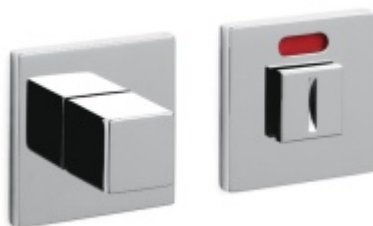

Produktový list

platný k 29. 4. 2026

luxusnikovani.cz
DELIVERED BY EFB

Olivari CUBO S WC uzamykání Chrom matný

OLIVARI 

ID produktu: 16331

PLU: H135B6CO

Design: Studio Olivari

Dveřní doraz Olivari Cubo

OLIVARI

OD OD 41,35 €

Termín bude prověřen u dodavatele

Olivari CUBO WC uzamykání s ukazatelem nízká rozeta

OLIVARI

OD OD 67,06 €

Termín bude prověřen u dodavatele