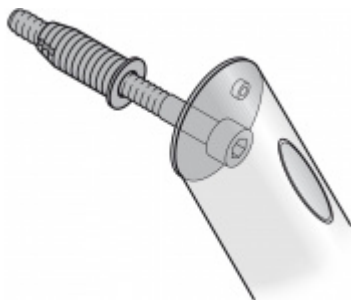

Vaše cena s DPH

8 900,76 Kč

[Zobrazit produkt](#)

PŘÍSLUŠENSTVÍ

Párové propojení madla 05 0582 M8

FSB

OD 370 Kč

Termín bude prověřen u
dodavatele