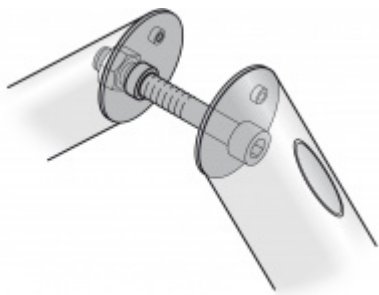

PŘÍSLUŠENSTVÍ

Párové propojení madla 05 0582 M8

FSB

OD 370 Kč

Termín bude prověřen u
dodavatele