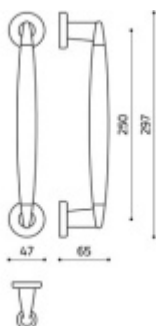

## Dveřní madlo Olivari ASTER

**OLIVARI** 

Design - Penta Associati

Materiál mosaz