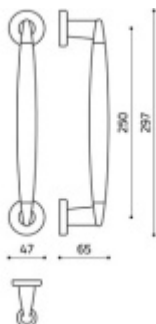

Produktový list

platný k 8. 6. 2026

luxusnikovani.cz
DELIVERED BY EFB

Dveřní madlo Olivari ASTER

OLIVARI

Design - Penta Associati

Materiál mosaz

Chrom leštěný / satin

[Dveřní madlo Olivari ASTER](#)
[Chrom leštěný / satin](#)

DETAIL

Termín bude prověřen u dodavatele

173,47 € bez DPH
209,9 € s DPH

Superfinish zlatý leštěný / satin

[Dveřní madlo Olivari ASTER](#)
[Superfinish zlatý leštěný / satin](#)

DETAIL

Termín bude prověřen u dodavatele

221,22 € bez DPH
267,68 € s DPH