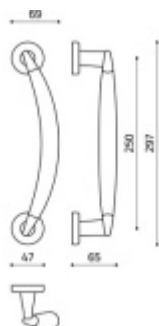

Produktový list

platný k 26. 5. 2026

luxusnikovani.cz
DELIVERED BY EFB

Dveřní madlo Olivari ASTER vyosené

OLIVARI 

Design - Penta Associati

Materiál mosaz

Chrom leštěný / satin