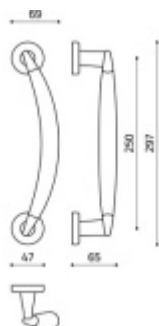

Produktový list

platný k 11. 4. 2026

luxusnikovani.cz
DELIVERED BY EFB

Dveřní madlo Olivari ASTER vyosené

OLIVARI 

Design - Penta Associati

Materiál mosaz

Chrom leštěný / satin