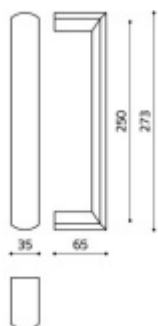

Produktový list

platný k 28. 5. 2026

luxusnikovani.cz
DELIVERED BY EFB

Dveřní madlo Olivari ALEXANDRA

OLIVARI

Design - F. A. Porsche

Materiál mosaz

Chrom leštěný

[Dveřní madlo Olivari ALEXANDRA
Chrom leštěný](#)

DETAIL

Termín bude prověřen u
dodavatele

5 012 Kč bez DPH
6 064,52 Kč s DPH

Chrom matný

[Dveřní madlo Olivari ALEXANDRA
Chrom matný](#)

DETAIL

Termín bude prověřen u
dodavatele

5 989 Kč bez DPH
7 246,69 Kč s DPH

Superfinish nerez