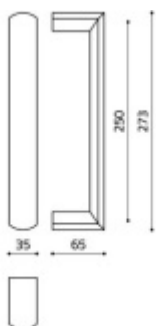

## Dveřní madlo Olivari ALEXANDRA

OLIVARI 

Design - F. A. Porsche

Materiál mosaz