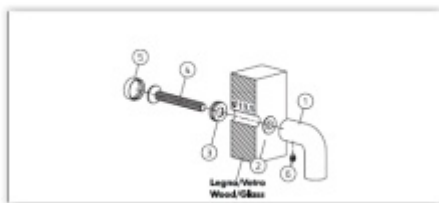

**Spojovací materiál Olivari
FR02 - pro madla bez rozety**

OLIVARI

OD 662 Kč

Termín bude prověřen u dodavatele