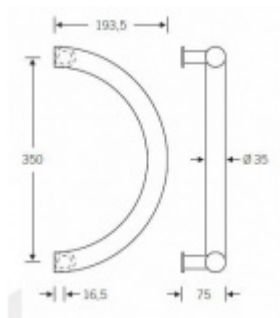

## Dveřní madlo FSB 66 6655 Nerez kartáčovaná

**FSB**

ID produktu: 1638

Madlo se vyrábí v nerezí

Průměr 35 mm

Uvedená cena je za kus madla jednostranně

K madlu je potřeba objednat spojovací materiál v sekci příslušenství