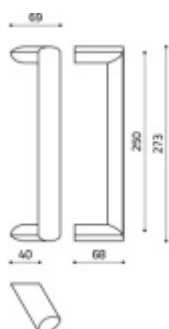

Produktový list

platný k 28. 4. 2026

luxusnikovani.cz
DELIVERED BY EFB

Dveřní madlo Olivari ALEXANDRA vyosené

OLIVARI

Design - F. A. Porsche

Materiál mosaz

Chrom leštěný