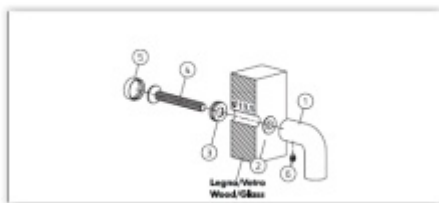

**Spojovací materiál Olivari
FR02 - pro madla bez rozety**

OLIVARI

OD 27,02 €

Termín bude prověřen u dodavatele