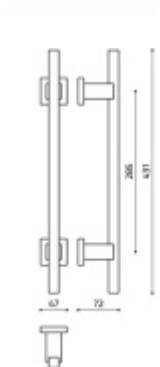

Produktový list

platný k 17. 4. 2026

luxusnikovani.cz
DELIVERED BY EFB

Dveřní madlo Olivari BIOS R dlouhé

OLIVARI 

Design - Franco Sargiani

S rozetami

Materiál mosaz