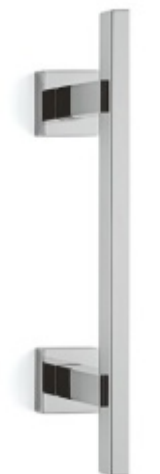

Produktový list

platný k 17. 4. 2026

luxusnikovani.cz
DELIVERED BY EFB

Dveřní madlo Olivari BIOS R dlouhé

OLIVARI 

Design - Franco Sargiani

S rozetami

Materiál mosaz

Chrom leštěný

[Dveřní madlo Olivari BIOS R dlouhé](#)
[Chrom leštěný](#)

DETAIL

Termín bude prověřen u dodavatele

8 125 Kč bez DPH
9 831,25 Kč s DPH

Chrom matný

[Dveřní madlo Olivari BIOS R dlouhé](#)
[Chrom matný](#)

DETAIL

Termín bude prověřen u dodavatele

8 527 Kč bez DPH
10 317,67 Kč s DPH

Superfinish bronz satin

[Dveřní madlo Olivari BIOS R
dlouhé](#)
[Superfinish bronz satin](#)

DETAIL

Termín bude prověřen u
dodavatele