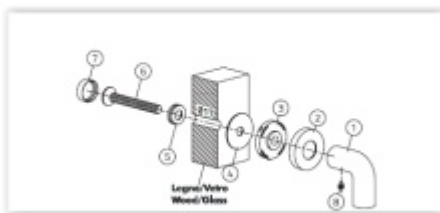

Spojovací materiál Olivari FR02 - pro madla s rozetou

OLIVARI

OD 27,02 €

Termín bude prověřen u dodavatele