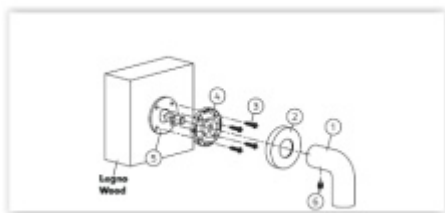

PŘÍSLUŠENSTVÍ

Spojovací materiál Olivari FR01 - pro madla s rozetou

OLIVARI

OD 18,65 €

Termín bude prověřen u dodavatele