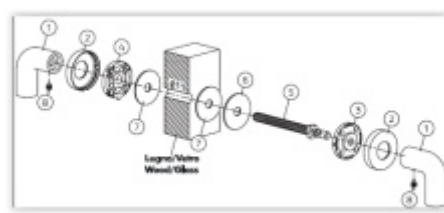

Spojovací materiál Olivari FR03 - pro madla s rozetou

OLIVARI

OD 27,02 €

Termín bude prověřen u dodavatele