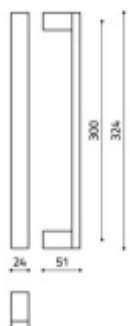

Produktový list

platný k 26. 5. 2026

luxusnikovani.cz
DELIVERED BY EFB

Dveřní madlo Olivari DIANA

OLIVARI

Design - Studio Olivari

Materiál mosaz

Chrom leštěný

[Dveřní madlo Olivari DIANA](#)
[Chrom leštěný](#)

DETAIL

Termín bude prověřen u dodavatele

4 914 Kč bez DPH
5 945,94 Kč s DPH

Chrom matný

[Dveřní madlo Olivari DIANA](#)
[Chrom matný](#)

DETAIL

Termín bude prověřen u dodavatele

5 892 Kč bez DPH
7 129,32 Kč s DPH

Superfinish antracit satin