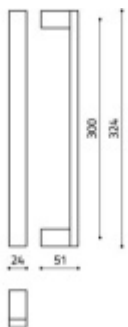

Produktový list

platný k 5. 6. 2026

luxusnikovani.cz
DELIVERED BY EFB

Dveřní madlo Olivari DIANA

OLIVARI

Design - Studio Olivari

Materiál mosaz

Chrom leštěný

[Dveřní madlo Olivari DIANA](#)
[Chrom leštěný](#)

DETAIL

Termín bude prověřen u dodavatele

200,57 € bez DPH
242,69 € s DPH

Chrom matný

[Dveřní madlo Olivari DIANA](#)
[Chrom matný](#)

DETAIL

Termín bude prověřen u dodavatele

240,49 € bez DPH
290,99 € s DPH

Superfinish antracit satin