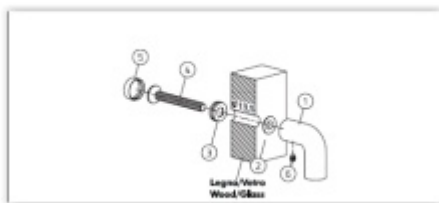

PŘÍSLUŠENSTVÍ