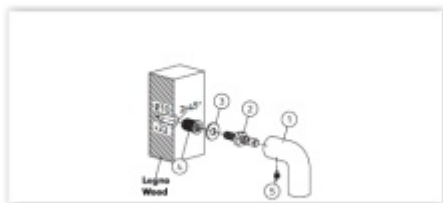

PŘÍSLUŠENSTVÍ