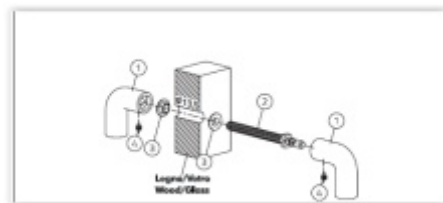

PŘÍSLUŠENSTVÍ