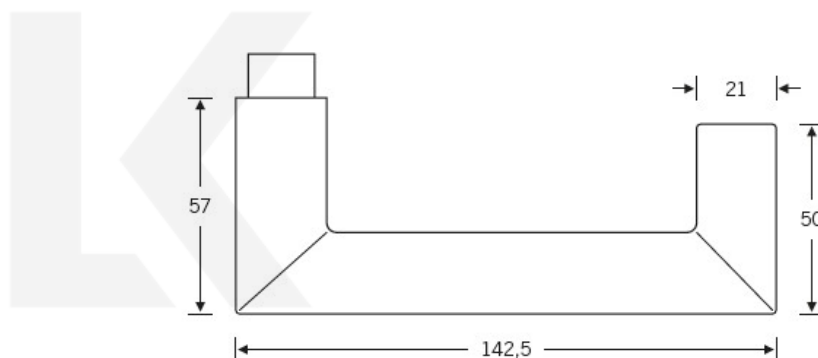

## Kování FSB 12 1016 ASL Nerez kartáčovaná, klika / koule, Cylindrická vločka

**FSB**

ID produktu: 164

V roce 1990 uvedla FSB na trh dveřní kliku, která byla vyrobena již v roce 1920. Jednalo se o model FSB 1076. Tento model se stal nejkopírovanějším modelem kliky minulého tisíciletí. Tvar kliky 1016 vychází ze stejných parametrů, je ale uzavřený. Díky tomu vhodný i pro panikové dveře. Dostupné jsou materiály hliník, nerez a bronz.