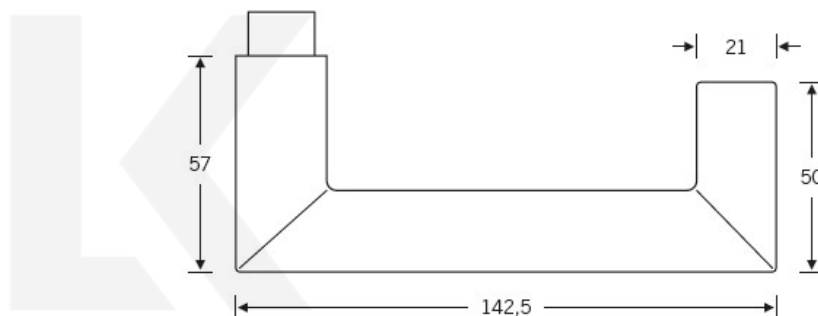

## Kování FSB 12 1016 ASL Nerez kartáčovaná, klika / koule, Cylindrická vložka

**FSB**

ID produktu: 164

V roce 1990 uvedla FSB na trh dveřní kliku, která byla vyrobena již v roce 1920. Jednalo se o model FSB 1076. Tento model se stal nejkopírovanějším modelem kliky minulého tisíciletí. Tvar kliky 1016 vychází ze stejných parametrů, je ale uzavřený. Díky tomu vhodný i pro panikové dveře. Dostupné jsou materiály hliník, nerez a bronz.