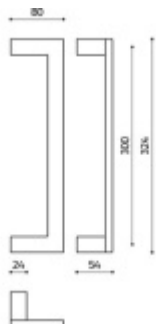

Produktový list

platný k 28. 5. 2026

luxusnikovani.cz
DELIVERED BY EFB

Dveřní madlo Olivari DIANA vyosené

OLIVARI

Design - Studio Olivari

Materiál mosaz

Chrom leštěný

[Dveřní madlo Olivari DIANA vyosené](#)
[Chrom leštěný](#)

DETAIL

Termín bude prověřen u dodavatele **5 755 Kč bez DPH**
6 963,55 Kč s DPH

Chrom matný

[Dveřní madlo Olivari DIANA vyosené](#)
[Chrom matný](#)

DETAIL

Termín bude prověřen u dodavatele **6 733 Kč bez DPH**
8 146,93 Kč s DPH

Superfinish antracit satin