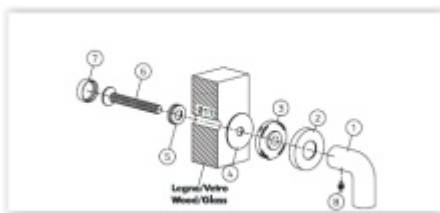

## Spojovací materiál Olivari FR01 - pro madla s rozetou

OLIVARI

**OD 457 Kč**

Termín bude prověřen u dodavatele