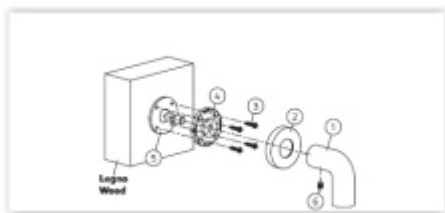

PŘÍSLUŠENSTVÍ

Spojovací materiál Olivari FR01 - pro madla s rozetou

OLIVARI

OD 457 Kč

Termín bude prověřen u dodavatele