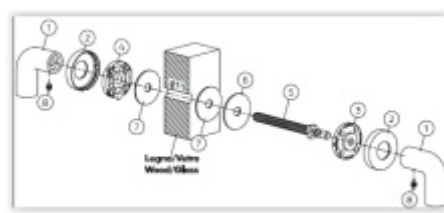

Spojovací materiál Olivari FR03 - pro madla s rozetou

OLIVARI

OD 662 Kč

Termín bude prověřen u dodavatele