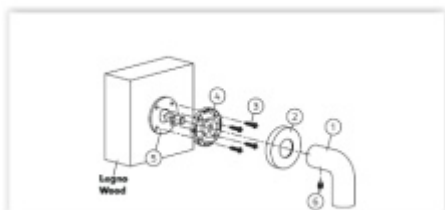

S rozetami

Materiál mosaz

Vaše cena bez DPH

317,1 €

Vaše cena s DPH

383,69 €

[Zobrazit produkt](#)

PŘÍSLUŠENSTVÍ