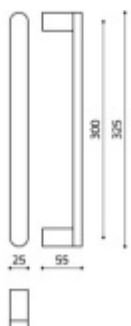

Produktový list

platný k 10. 6. 2026

luxusnikovani.cz
DELIVERED BY EFB

Dveřní madlo Olivari LINK

OLIVARI 

Design - Piero Lissoni

Materiál mosaz

Chrom leštěný