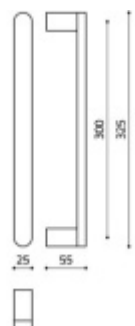

Produktový list

platný k 26. 4. 2026

luxusnikovani.cz
DELIVERED BY EFB

Dveřní madlo Olivari LINK

OLIVARI 

Design - Piero Lissoni

Materiál mosaz

Chrom leštěný