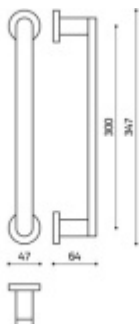

Produktový list

platný k 11. 5. 2026

luxusnikovani.cz
DELIVERED BY EFB

Dveřní madlo Olivari LINK R

OLIVARI 

Design - Piero Lissoni

S rozetami

Materiál mosaz