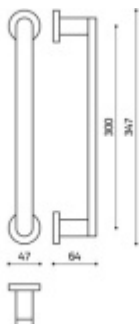

Produktový list

platný k 10. 6. 2026

luxusnikovani.cz
DELIVERED BY EFB

Dveřní madlo Olivari LINK R

OLIVARI 

Design - Piero Lissoni

S rozetami

Materiál mosaz