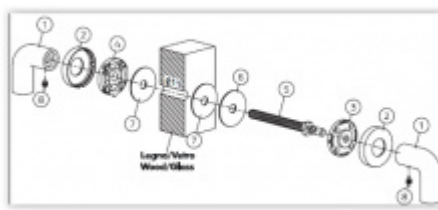

PŘÍSLUŠENSTVÍ