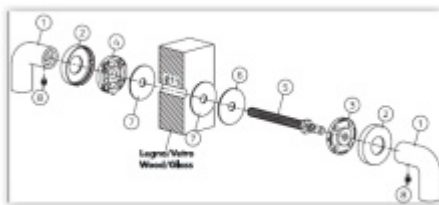

PŘÍSLUŠENSTVÍ