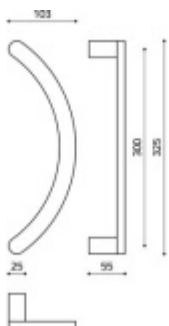

Produktový list

platný k 8. 6. 2026

luxusnikovani.cz
DELIVERED BY EFB

Dveřní madlo Olivari LINK vyosené

OLIVARI 

Design - Piero Lissoni

Materiál mosaz

Chrom leštěný