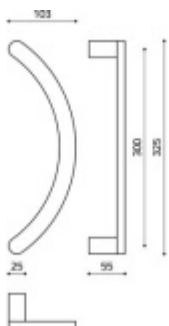

Produktový list

platný k 24. 4. 2026

luxusnikovani.cz
DELIVERED BY EFB

Dveřní madlo Olivari LINK vyosené

OLIVARI 

Design - Piero Lissoni

Materiál mosaz

Chrom leštěný