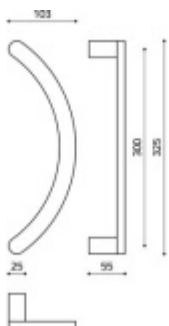

Produktový list

platný k 26. 4. 2026

luxusnikovani.cz
DELIVERED BY EFB

Dveřní madlo Olivari LINK vyosené

OLIVARI 

Design - Piero Lissoni

Materiál mosaz

Chrom leštěný