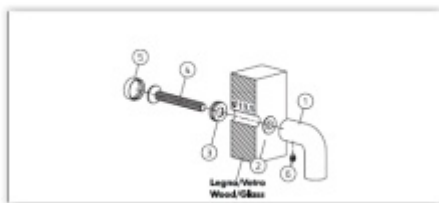

**Spojovací materiál Olivari
FR02 - pro madla bez rozety**

OLIVARI

OD OD 662 Kč

Termín bude prověřen u dodavatele