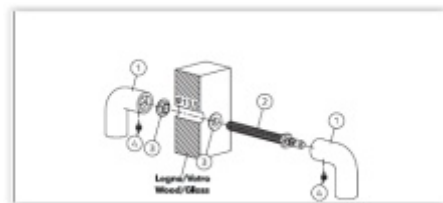

**Spojovací materiál Olivari
FR03 - pro madla bez rozety**

OLIVARI

OD 755 Kč

Termín bude prověřen u dodavatele