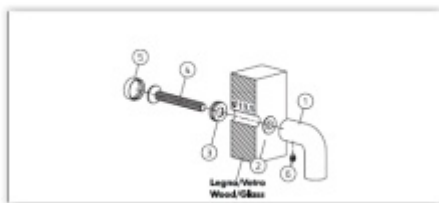

**Spojovací materiál Olivari
FR02 - pro madla bez rozety**

OLIVARI

OD OD 27,02 €

Termín bude prověřen u dodavatele