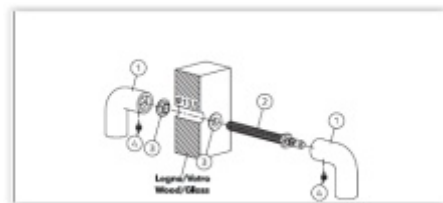

**Spojovací materiál Olivari
FR03 - pro madla bez rozety**

OLIVARI

OD 30,82 €

Termín bude prověřen u dodavatele