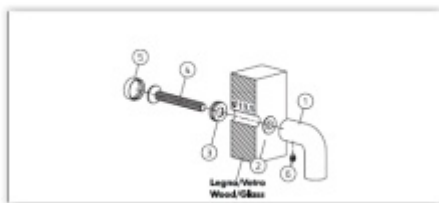

# PŘÍSLUŠENSTVÍ

**Spojovací materiál Olivari  
FS00 - pro madla bez rozety**

**OLIVARI**

---

**OD 755 Kč**

Termín bude prověřen u dodavatele

**Spojovací materiál Olivari  
FR02 - pro madla bez rozety**

**OLIVARI**