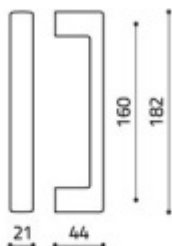

Produktový list

platný k 12. 4. 2026

luxusnikovani.cz
DELIVERED BY EFB

Dveřní madlo Olivari PLANET Bicolor

OLIVARI

Design - Studio Olivari

Materiál mosaz

Chrom leštěný / chrom matný

[Dveřní madlo Olivari PLANET Bicolor](#)
[Chrom leštěný / chrom matný](#)

DETAIL

Termín bude prověřen u dodavatele

2 453 Kč bez DPH
2 968,13 Kč s DPH