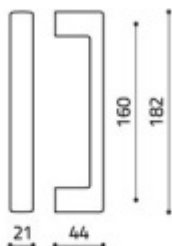

Produktový list

platný k 31. 5. 2026

luxusnikovani.cz
DELIVERED BY EFB

Dveřní madlo Olivari PLANET Bicolor

OLIVARI

Design - Studio Olivari

Materiál mosaz

Chrom leštěný / chrom matný

[Dveřní madlo Olivari PLANET Bicolor](#)
[Chrom leštěný / chrom matný](#)

DETAIL

Termín bude prověřen u
dodavatele

100,12 € bez DPH
121,15 € s DPH