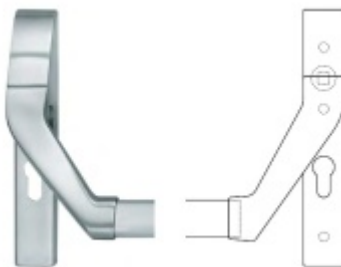

Panikový zámek SSF Serie FH 61 APB, klika/klika Levé provedení, 80 mm, Ven z interiéru, 20 mm

ID produktu: 16458

Panikový zámek pro dveře vyráběný na zakázku dle potřeby
zákazníka

Zámek je vhodný pro jednokřídlé i dvoukřídlé dveře.

Rozteč 72 mm

**Ořech poniklovaný 9 mm dělený - kování musí být osazeno
děleným čtyřhranem.**

Možnosti provedení:

Otevírání: ve směru úniku, protisměru úniku

Backset: 55, 60, 65, 80 mm

Čelo zámku nerez, délka 235, šířka: 20, 24 mm

ze které lze klíč vyjmout pouze v jedné pozici.
Nevhodné jsou zejména vložky solným během spojky nebo s
prostupovou spojkou. Nikdy nesmí zůstat klíč ve vložce,
jestliže je uzamčeno. Panikový zámek může klíč ve vložce
zlomit při otevření klikou!

**Dělený čtyřhran s redukcí
8/9/8 mm**

OD OD 15,92 €

více jak 10 ks

**Paniková hrazda nerez SSF
H0000**

SSF

OD 404,08 €

Termín bude prověřen u dodavatele