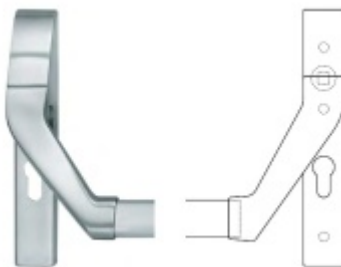

Panikový zámek SSF Serie FH 61 APB, klika/klika Levé provedení, 65 mm, Ven z interiéru, 20 mm

ID produktu: 16459

Panikový zámek pro dveře vyráběný na zakázku dle potřeby zákazníka

Zámek je vhodný pro jednokřídlé i dvoukřídlé dveře.

Rozteč 72 mm

Ořech poniklovaný 9 mm dělený - kování musí být osazeno děleným čtyřhranem.

Možnosti provedení:

Otevírání: ve směru úniku, protisměru úniku

Backset: 55, 60, 65, 80 mm

Čelo zámku nerez, délka 235, šířka: 20, 24 mm

ze které lze klíč vyjmout pouze v jedné pozici.
Nevhodné jsou zejména vložky solným během spojky nebo s
prostupovou spojkou. Nikdy nesmí zůstat klíč ve vložce,
jestliže je uzamčeno. Panikový zámek může klíč ve vložce
zlomit při otevření klikou!

**Dělený čtyřhran s redukcí
8/9/8 mm**

OD OD 15,92 €

více jak 10 ks

**Paniková hrazda nerez SSF
H0000**

SSF

OD 404,08 €

Termín bude prověřen u dodavatele