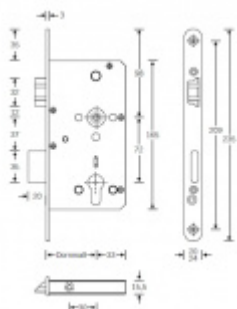

## Panikový zámek SSF Serie FH 61 APB, klika/klika Levé provedení, 60 mm, Ven z interiéru, 20 mm

ID produktu: 16460

Panikový zámek pro dveře vyráběný na zakázku dle potřeby zákazníka

Zámek je vhodný pro jednokřídlé i dvoukřídlé dveře.

Pro funkci APB je možné specifikovat směr otevírání (dovnitř/ven)

**Paniková funkce B = K** otevření dveří zvenku je třeba použít klíč a následně stisknout kliku. Pro užití únikové funkce (otevření dveří zevnitř i bez klíče) jsou dveře po zabouchnutí zvenku přístupné pouze za pomoci klíče. Po odemknutí cylindrické vložky je možné používat dveře běžně klikou z obou stran.

### Rozteč 72 mm

**Ořech poniklovaný 9 mm dělený - kování musí být osazeno děleným čtyřhranem.**

### Možnosti provedení:

**Otevírání:** ve směru úniku, protisměru úniku

**Backset:** 55, 60, 65, 80 mm

**Čelo zámku** nerez, délka 235, šířka: 20, 24 mm

Střelka a ořech ze slitiny Siliziumtombak. Střelka je opatřena polyamidovou aplikací pro tlumení nárazů